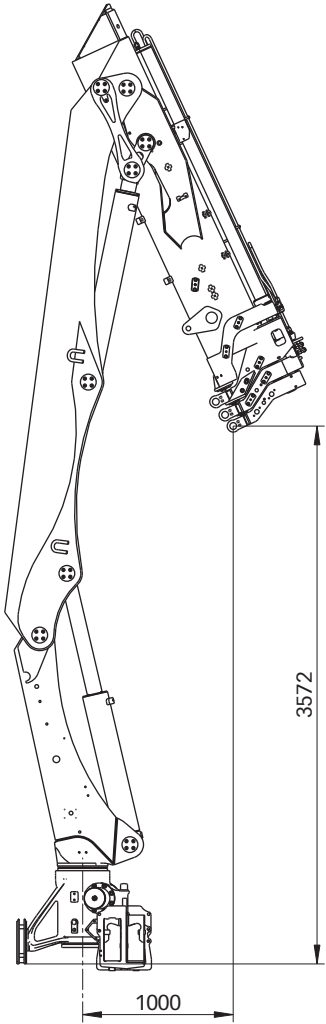

Hiab XS 211 DL-3 Pro