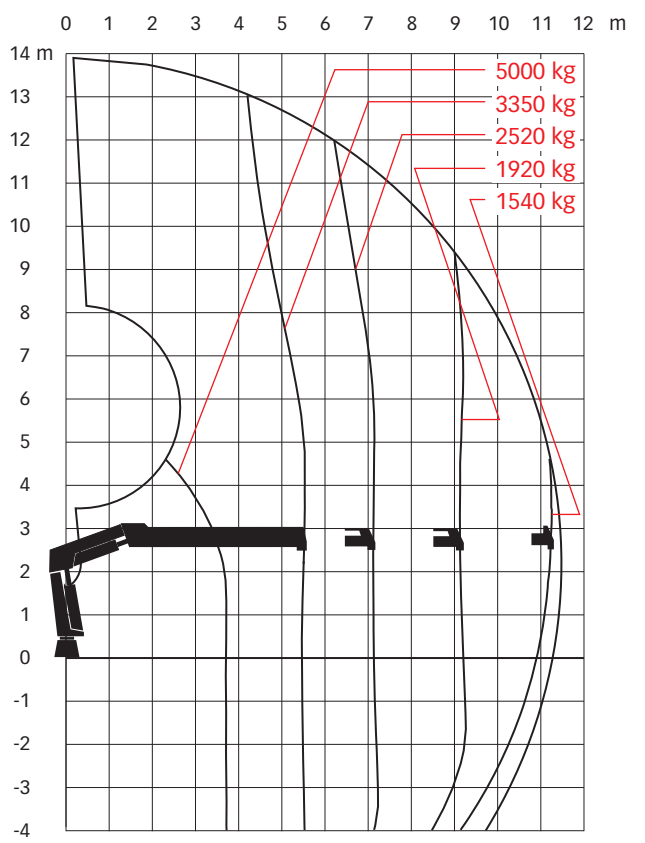

Hiab XS 211 DL-3 Pro