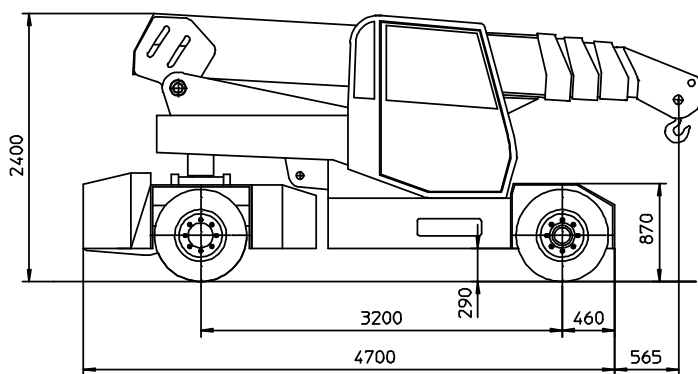

mm

Valla S.p.A.

Via Piacenza, 45 - 29010 Caldasco - Piacenza - ITALIA
Tel. 0039 0523 762025 - 762004 - Fax 0039 0523 760531
Internet: www.valla.com - email: info@valla.com