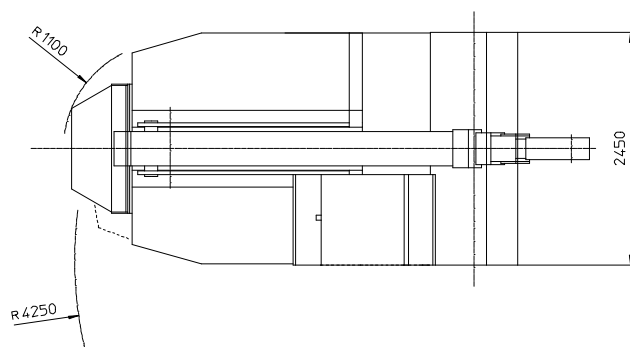

mm

Valla S.p.A.

Via Piacenza, 45 - 29010 Caldasco - Piacenza - ITALIA
Tel. 0039 0523 762025 - 762004 - Fax 0039 0523 760531
Internet: www.valla.com - email: info@valla.com