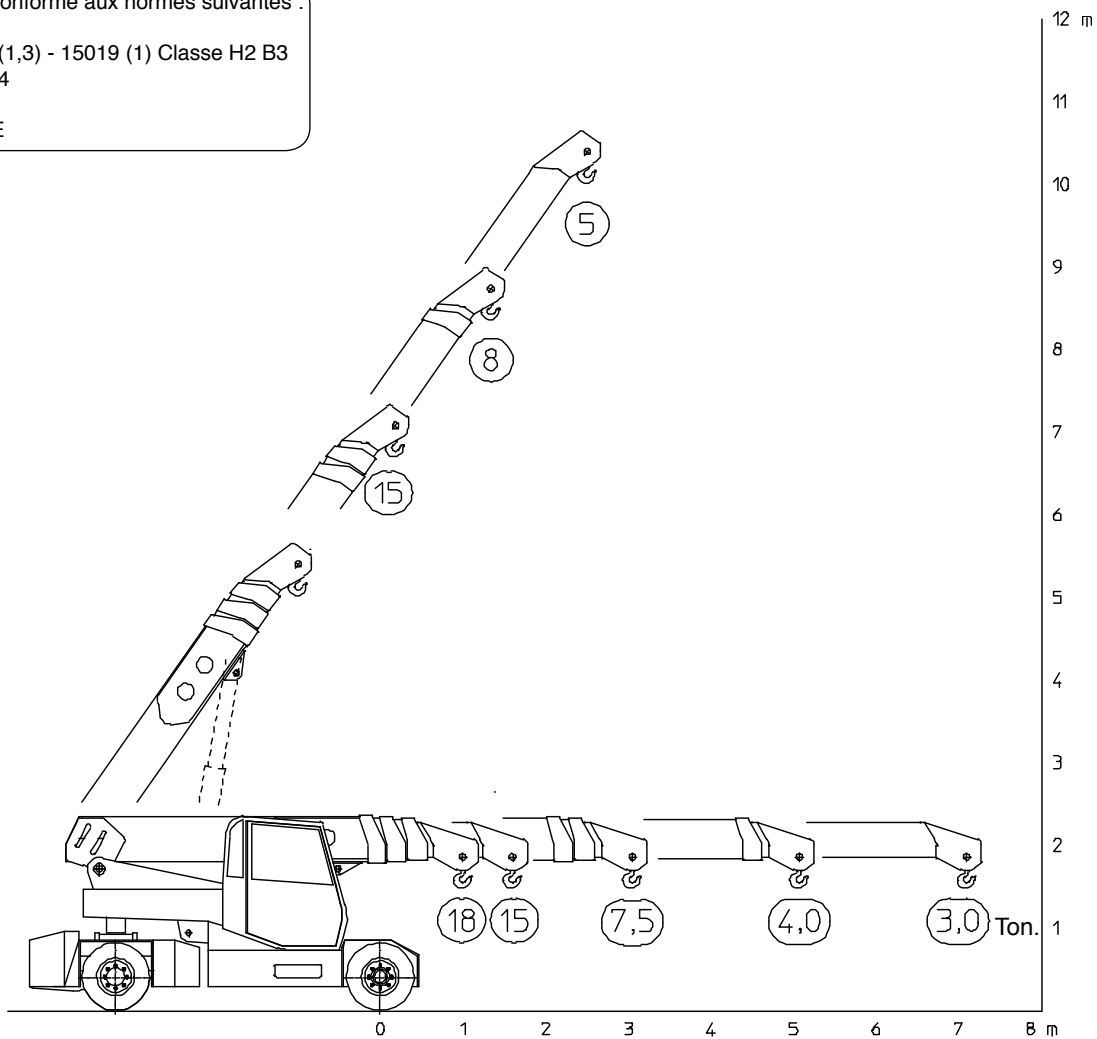

La grue est conforme aux normes suivantes :

- I.S.P.E.S.L.
- DIN 15018 (1,3) - 15019 (1) Classe H2 B3
- ANSI - 1994
- 98/37/CE
- 89/336/CEE

MOD. VALLA 180 D