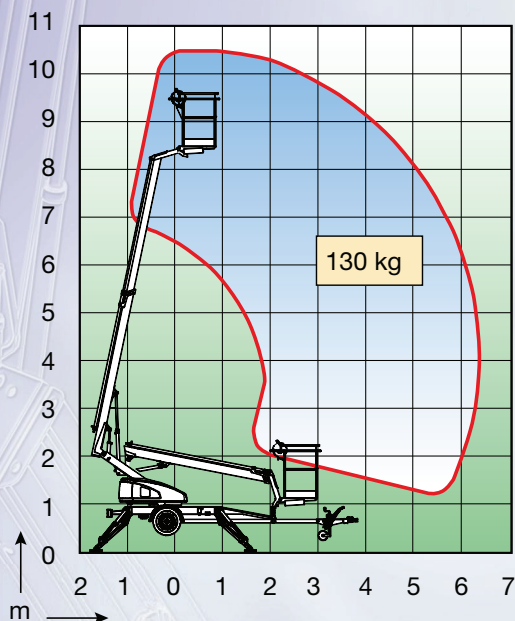

DINO Neuheiten

DINO[®] 105TL

Eine leichte und vielseitige Bühne

unübertroffene Flexibilität mit
der Dino-Qualität und -Sicherheit vereint

- ultra-leicht Anhängerbühne
- zuverlässig, sicher und einfach zu bedienen
- und Alles zu einem erschwinglichen Preis

DINO[®] 105TL

- | | |
|-----------------------------|-----------------|
| • Max. Arbeitshöhe | 10,5 m |
| • Max. Plattformhöhe | 8,5 m |
| • Max. Seitliche Reichweite | 6,5 m |
| • Abstützbreite | 3,57 m |
| • Plattformgröße | 0,75 m x 0,80 m |
| • Korblast | 130kg |
| • Transportlänge | 5,43 m |
| • Transportbreite | 1,50 m |
| • Transporthöhe | 1,99 m |
| • Gewicht | 950 kg |
| • Steuerung | 2-stufe |
| • Drehbereich | +/- 355° |
| • Fahrtrieb | option |
| • Triebwerk | 230 VAC |