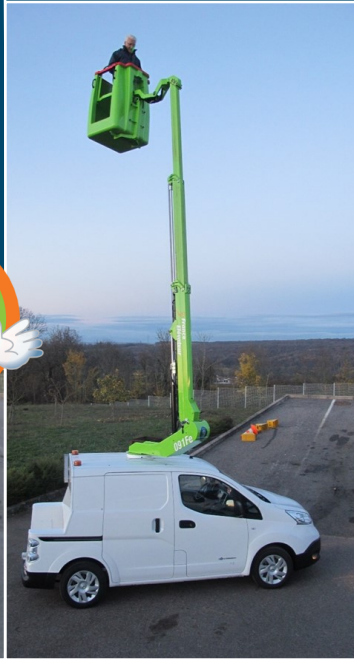

09,00 Meter Teleskop

091 F

barrierefreier Zugang zum Arbeitskorb

## ULTRA- KOMPAKTER- KASTENWAGEN

9,0 m Arbeitshöhe

4,5 m Reichweite

120 kg / 1 Person im Arbeitskorb

barrierefreier Zugang zum Arbeitskorb

GFK- Arbeitskorb serienmäßig

Isolation gegen 1000 V

Fahrzeug Opel Vivaro

Fahrzeug Renault Traffic

Fahrzeug Fiat Scudo

einfach, unkompliziert, preisgünstig

effektiv und leistungsstark

9  
8  
7  
6  
5  
4  
3  
2  
1  
0

9,00 m

4,50 m

320°