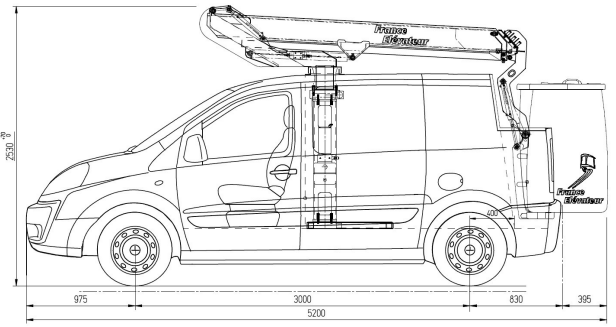

09,00 Meter Teleskop

091 F

barrierefreier Zugang zum Arbeitskorb

## ULTRA- KOMPAKTER- KASTENWAGEN

9,0 m Arbeitshöhe

4,5 m Reichweite

120 kg / 1 Person im Arbeitskorb

barrierefreier Zugang zum Arbeitskorb

GFK- Arbeitskorb serienmäßig

Isolation gegen 1000 V

Fahrzeug Opel Vivaro

Fahrzeug Renault Traffic

Fahrzeug Fiat Scudo

einfach, unkompliziert, preisgünstig

effektiv und leistungsstark

9  
8  
7  
6  
5  
4  
3  
2  
1  
0

9,00 m

4,50 m

320°