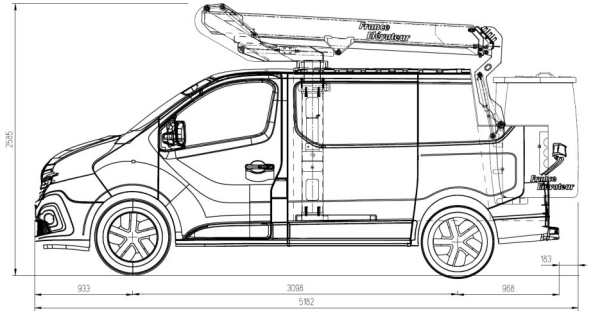

09,00 Meter Teleskop

091 F

barrierefreier Zugang zum Arbeitskorb

## ULTRA- KOMPAKTER- KASTENWAGEN

9,0 m Arbeitshöhe

4,5 m Reichweite

120 kg / 1 Person im Arbeitskorb

barrierefreier Zugang zum Arbeitskorb

GFK- Arbeitskorb serienmäßig

Isolation gegen 1000 V

Fahrzeug Opel Vivaro

Fahrzeug Renault Traffic

Fahrzeug Fiat Scudo

einfach, unkompliziert, preisgünstig

effektiv und leistungsstark

9  
8  
7  
6  
5  
4  
3  
2  
1  
0

9,00 m

4,50 m

320°