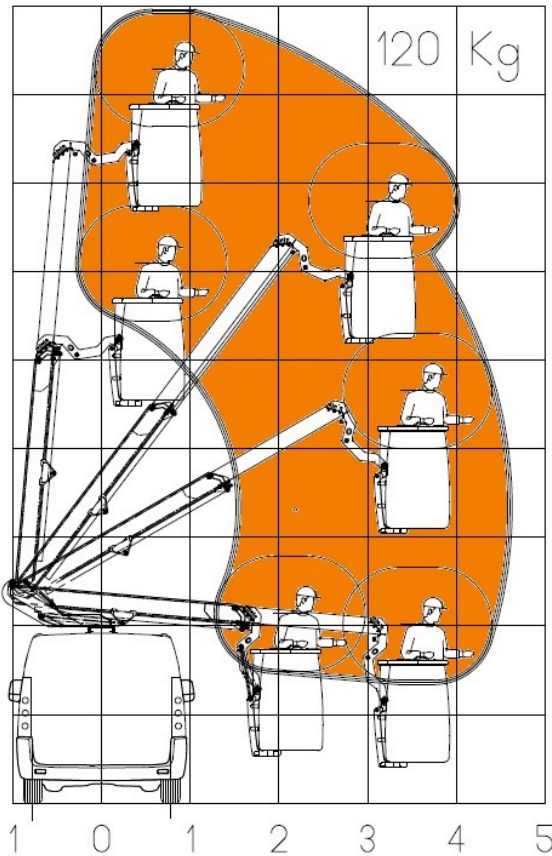

09,00 Meter Teleskop

091 F

barrierefreier Zugang zum Arbeitskorb

## ULTRA- KOMPAKTER- KASTENWAGEN

9,0 m Arbeitshöhe

4,5 m Reichweite

120 kg / 1 Person im Arbeitskorb

barrierefreier Zugang zum Arbeitskorb

GFK- Arbeitskorb serienmäßig

Isolation gegen 1000 V

Fahrzeug Opel Vivaro

Fahrzeug Renault Traffic

Fahrzeug Fiat Scudo

einfach, unkompliziert, preisgünstig

effektiv und leistungsstark

9  
8  
7  
6  
5  
4  
3  
2  
1  
0

9,00 m

4,50 m

320°