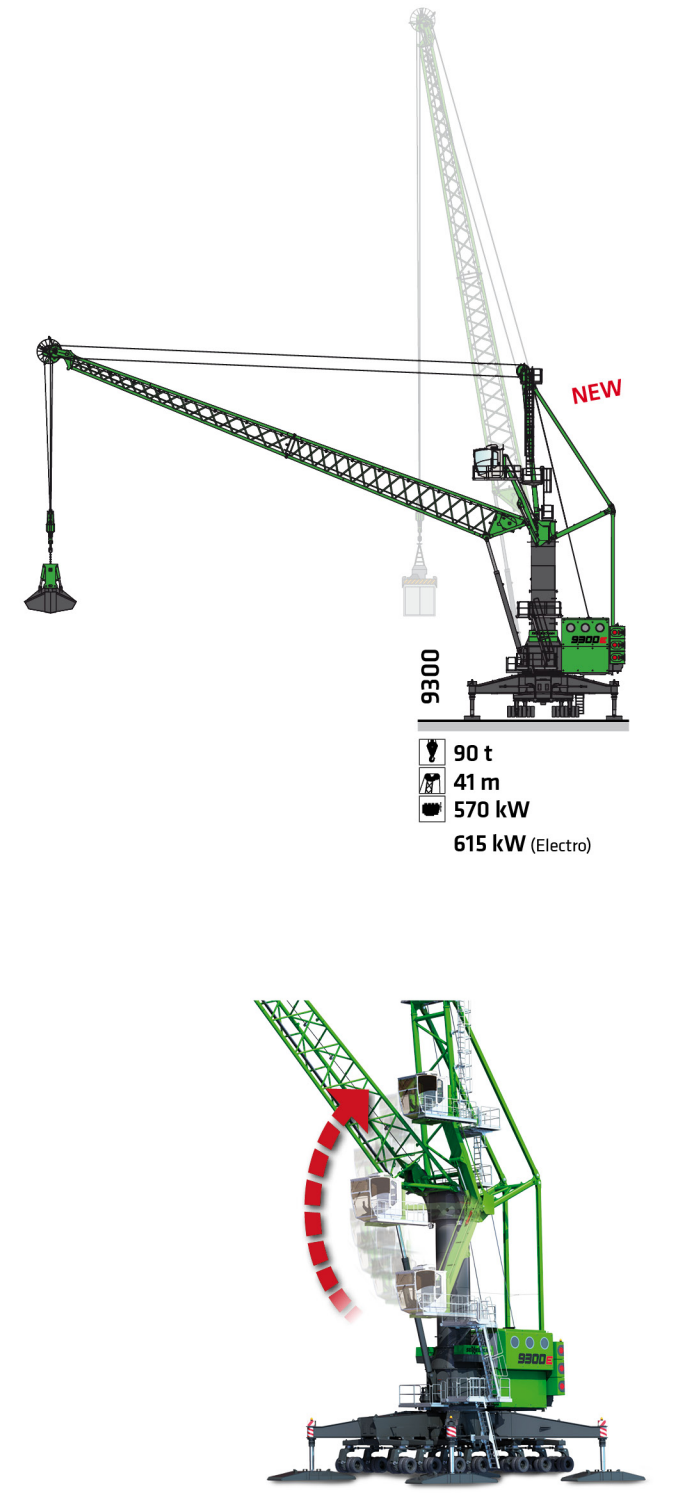

630 M

- 30 t
- 35,5 m
- 186 kW
- 2 x 90 kN
- 2 x 300 kN

640 M

- 40 t
- 41,1 m
- 186 kW
- 2 x 120 kN
- 2 x 160 kN

6130 HMC

- 84 t
- 46,7 m
- 354 / 433 kW

6210 HMC

- 125 t
- 54 m
- 433 kW

6130 HCC

- 84 t
- 46,7 m
- 354 / 433 kW
- 430 kW (Electro)

6200 HMC

- 100 t
- 470 kW
- 171 t

6200 HCC

- 122 t
- 60 m
- 470 / 570 kW
- 430 kW (Electro)