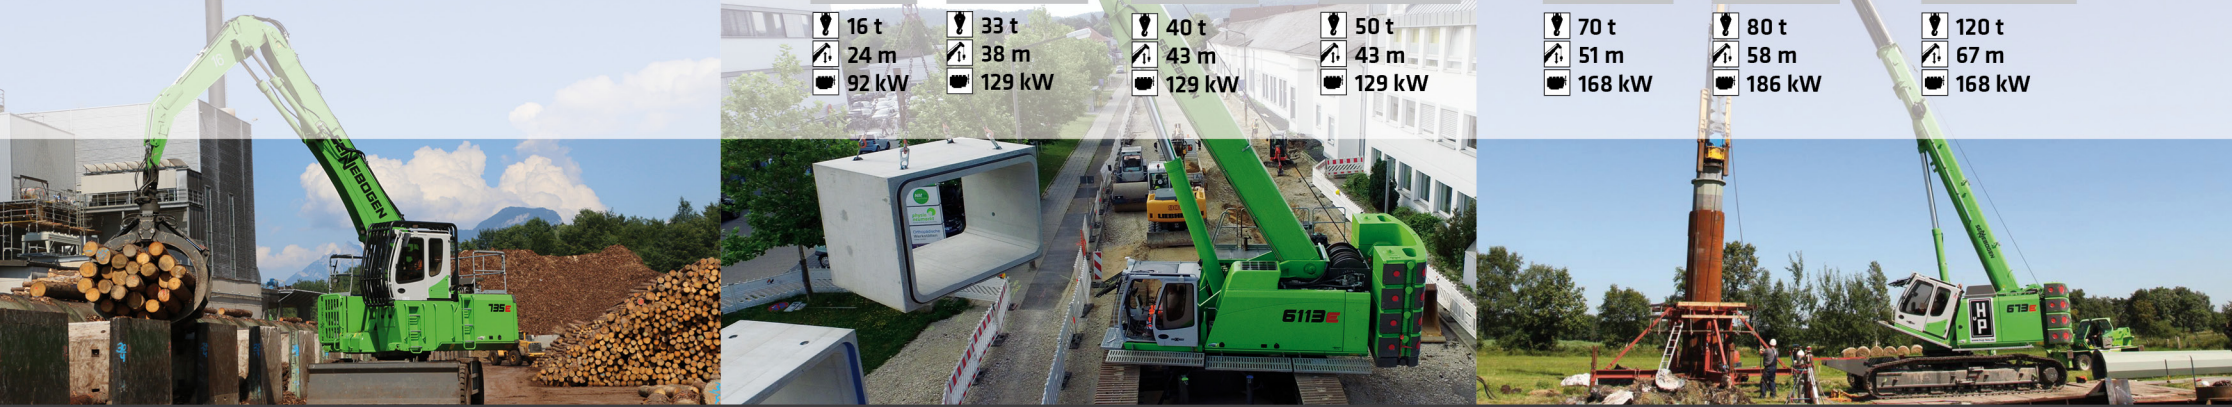

818 25 t 9 m 97 kW	821 26,3 t 11 m 104 kW	825 32 t 13 m 129 kW	830 43 t 17 m 168 kW	830 48 t 12 m 168 kW	SLC 4000 45 t 168 kW NEW Ladle Cleaner	830 45 t 17 m 168 kW Demolition	870 114 t 33/36 m 168 kW Demolition	880 EQ 10 t x 35 m 35 m 470 kW 430 kW (Electro)
835 54,5 t 18 m 224 kW	835 66 t 20 m 224 kW	840 67 t 20 m 224 kW	850 75 t 21 m 261 kW	850 100 t 21 m 261 kW	855 Hybrid 75 t 21 m 231 kW	860 Hybrid 87,5 t 21 m 261 kW	860 Hybrid 97 t 23 m 261 kW	8100 EQ 4,5 t x 23 m max 27 m 110 kW (Electro)

355 5,5 t 8,5 m 103 kW 11,5 t Telehandler NEW	830 41,5 t 14 m 168 kW Trailer	718 21,4 t 13 m 119 kW Energy	723 MHD 27 t 11 m 119 kW	730 MHD 34,1 t 11 m 168 kW	735 MHD 43 t 11,3 m 224 kW

613 M 16 t 24 m 92 kW	613 M 16 t 24 m 92 kW	643 M 40 t 43 m 129 kW	683 M 80 t 58 m 186 kW	613 M 120 t 67 m 168 kW	HPC 40 40 t 43 m 91 kW
613 R 16 t 24 m 92 kW	633 R 33 t 38 m 129 kW	643 R 40 t 43 m 129 kW	653 R 50 t 43 m 129 kW	673 R 70 t 51 m 168 kW	683 R 80 t 58 m 186 kW

624 13,5 t 19 m 129 kW 60 kN NEW	624 13,5 t 19 m 129 kW 60 kN NEW	630 HD 30 t 35,5 m 186 kW 2 x 90 kN 2 x 120 kN	640 HD 40 t 41,1 m 186 kW 2 x 120 kN 2 x 160 kN	655 HD 55 t 49,5 m 261 kW 2 x 160 kN	670 HD 70 t 56,9 m 261 kW 2 x 160 kN NEW
690 HD 90 t 57,9 m 447 kW 2 x 200 kN 2 x 250 kN	6100 HD 100 t 63,5 m 570 / 708 kW 2 x 200 kN 2 x 275 kN	6130 HD 130 t 57,9 m 570 / 708 kW 2 x 250 kN 2 x 300 kN	6140 HD 140 t 66 m 570 / 708 kW 2 x 300 kN 2 x 350 kN	6300 HD 300 t 80,3 m 570 / 708 / 840 kW 2 x 350 kN 2 x 450 kN	

Technische Änderungen vorbehalten!
Subject to technical modification!