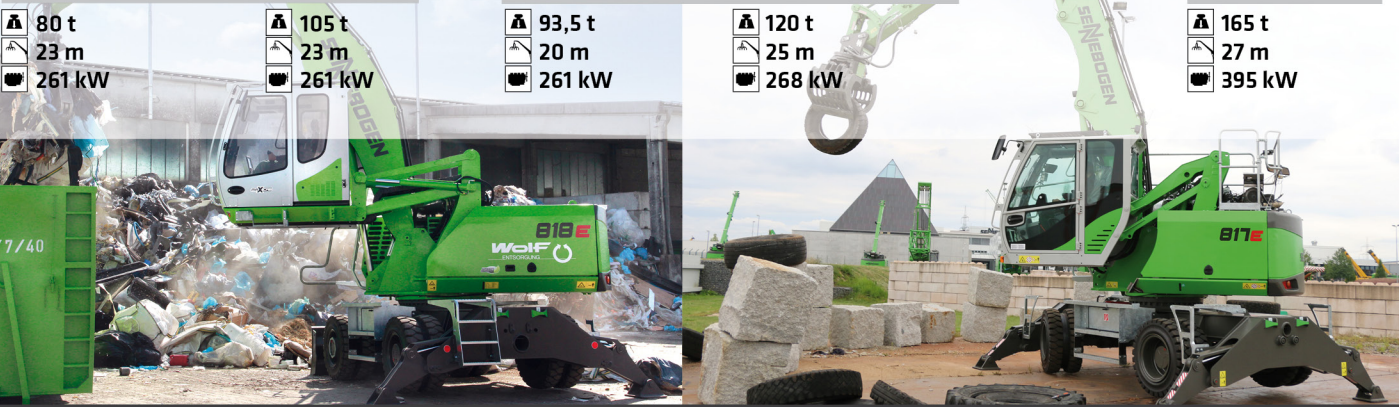

818 25 t 9 m 97 kW	821 26,3 t 11 m 104 kW	825 32 t 13 m 129 kW	830 43 t 17 m 168 kW	830 48 t 12 m 168 kW	SLC 4000 45 t 168 kW NEW Ladle Cleaner	830 45 t 17 m 168 kW Demolition	870 114 t 33/36 m 168 kW Demolition	880 EQ 10 t x 35 m 35 m 470 kW 430 kW (Electro)
835 54,5 t 18 m 224 kW	835 66 t 20 m 224 kW	840 67 t 20 m 224 kW	850 75 t 21 m 261 kW	850 100 t 21 m 261 kW	855 Hybrid 75 t 21 m 231 kW	860 Hybrid 87,5 t 21 m 261 kW	860 Hybrid 97 t 23 m 261 kW	8100 EQ 4,5 t x 23 m max 27 m 110 kW (Electro)

355 5,5 t 8,5 m 103 kW 11,5 t Telehandler NEW	830 41,5 t 14 m 168 kW Trailer	718 21,4 t 13 m 119 kW Energy	723 MHD 27 t 11 m 119 kW	730 MHD 34,1 t 11 m 168 kW	735 MHD 43 t 11,3 m 224 kW

613 M 16 t 24 m 92 kW	613 M 16 t 24 m 92 kW	643 M 40 t 43 m 129 kW	683 M 80 t 58 m 186 kW	613 M 120 t 67 m 168 kW	HPC 40 40 t 43 m 91 kW
613 R 16 t 24 m 92 kW	633 R 33 t 38 m 129 kW	643 R 40 t 43 m 129 kW	653 R 50 t 43 m 129 kW	673 R 70 t 51 m 168 kW	683 R 80 t 58 m 186 kW

624 13,5 t 19 m 129 kW 60 kN NEW	624 13,5 t 19 m 129 kW 60 kN NEW	630 HD 30 t 35,5 m 186 kW 2 x 90 kN 2 x 120 kN	640 HD 40 t 41,1 m 186 kW 2 x 120 kN 2 x 160 kN	655 HD 55 t 49,5 m 261 kW 2 x 160 kN	670 HD 70 t 56,9 m 261 kW 2 x 160 kN NEW
690 HD 90 t 57,9 m 447 kW 2 x 200 kN 2 x 250 kN	6100 HD 100 t 63,5 m 570 / 708 kW 2 x 200 kN 2 x 275 kN	6130 HD 130 t 57,9 m 570 / 708 kW 2 x 250 kN 2 x 300 kN	6140 HD 140 t 66 m 570 / 708 kW 2 x 300 kN 2 x 350 kN	6300 HD 300 t 80,3 m 570 / 708 / 840 kW 2 x 350 kN 2 x 450 kN	

Technische Änderungen vorbehalten!
Subject to technical modification!