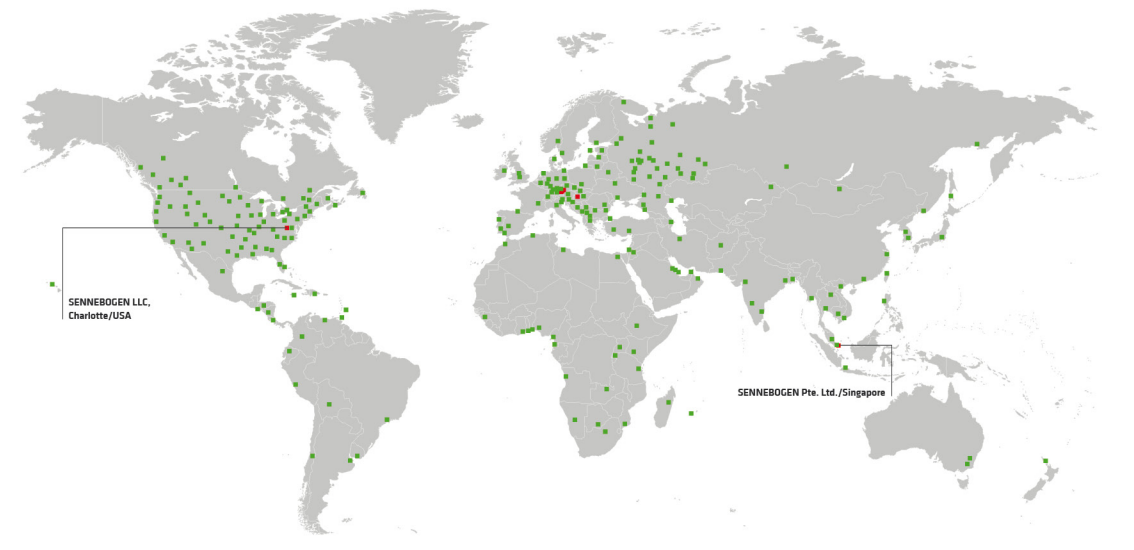

9300

- 90 t
- 41 m
- 570 kW
- 615 kW (Electro)

Seit 1952 produziert das familiengeführte Straubinger Unternehmen hochwertige Maschinen, anfänglich für die Landwirtschaft und die Bauindustrie. Mit zahlreichen Innovationen in sechs Jahrzehnten gilt SENNEBOGEN weltweit als führender Hersteller und Innovationstreiber. Der weltweit erste vollhydraulische Seilbagger 1969 oder der 3-teilige, weltweit verbreitete Gelenkausleger GAUH sind nur zwei Meilensteine in der Unternehmensgeschichte. Heute agiert SENNEBOGEN erfolgreich im Materialumschlag, der Krantechnik und dem Spezialtiefbau mit einem breit gefächertem Sortiment. Mit der Produktion an drei deutschen Standorten, sowie dem Vertrieb weltweit über unsere Tochtergesellschaften und Vertriebspartner sind wir ein zuverlässiger und stabiler Partner für unsere Kunden.

The family-run company from Straubing has been producing high-quality machines since 1952, starting out with a focus on the agricultural and construction industries. SENNEBOGEN has built a reputation all over the world as a leading manufacturer and innovative driving force with a wide range of innovations over 6 decades. The first fully hydraulic duty cycle crawler crane in the world launched in 1969 and the GAUH 3-part articulated boom distributed worldwide are just two milestones in the history of the company. Today, SENNEBOGEN enjoys immense success with a broad range of products in the materials handling sector, crane technology and special civil engineering. With production in three German sites and worldwide distribution via our subsidiaries and distributions partners, we make a reliable and stable partner for our customers.

Depuis 1952, l'entreprise familiale de Straubing construit des machines de grande qualité, initialement destinées à l'agriculture et l'industrie du BTP. Avec de nombreuses innovations réalisées en l'espace de six décennies, SENNEBOGEN est considéré comme constructeur leader et promoteur d'innovations à l'échelle mondiale. La première grue treillis entièrement hydraulique du monde mise sur le marché en 1969 ou la flèche articulée en 3 parties GAUH répandue dans le monde entier ne sont que deux étapes déterminantes dans l'histoire de l'entreprise. Aujourd'hui l'entreprise SENNEBOGEN est active dans la maintenance des matériaux, la technique des grues et le génie civil spécialisé avec un vaste assortiment. Avec notre production répartie sur trois sites allemands ainsi que la vente à l'échelle mondiale par l'intermédiaire de nos filiales et partenaires de distribution, nous sommes un partenaire fiable et solide pour nos clients.

С 1952 года наше семейное предприятие из Штраубинга выпускает высококачественные машины, первоначально использовавшиеся в сельском хозяйстве и строительстве. Благодаря многочисленным техническим новинкам за прошедшие шесть десятилетий компания SENNEBOGEN вошла в число ведущих производителей и новаторов в промышленности. Выпущенный в 1969 году первый в мире полногидравлический кран для эксплуатации с навесным оборудованием (динамические нагрузки) и используемая по всему миру трехсекционная шарнирная экскаваторная стрела GAUH - вот лишь две из знаменательных вех в истории предприятия. На сегодняшний день компания SENNEBOGEN выпускает пользующийся большим спросом широкий ассортимент самоходных кранов и перевалочной техники. Имея три завода в Германии, большое количество филиалов и региональных представительств по организации сбыта и послепродажного обслуживания во всем мире, мы являемся надежным и стабильным партнером для наших заказчиков.

1952