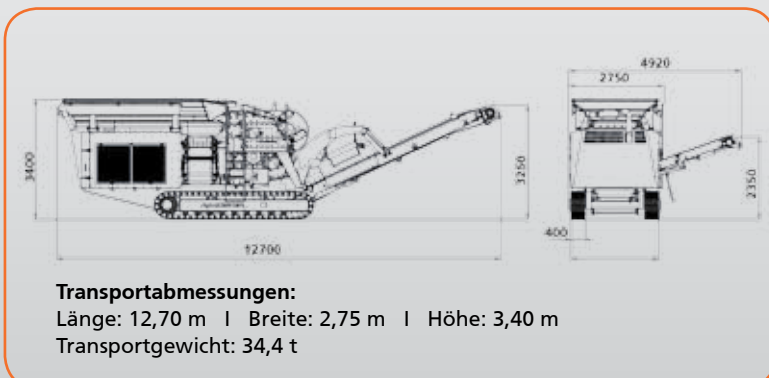

### Transportabmessungen:

Länge: 12,70 m | Breite: 2,75 m | Höhe: 3,40 m  
 Transportgewicht: 34,4 t

### Höchste Leistung mit Kompaktmaßen

Einlauföffnung: 1100 x 720 mm  
 Rotor: 4 Schlagleisten  
 Brecherantrieb: Hydrostat  
 Durchsatzleistung: bis zu 350 t/h  
 Antrieb: CAT  
 Spaltverstellung: hydraulisch  
 Brecherstufen: 2 (Vor- und Nachbrechen)

Hauptband, Breite: 1200 mm  
 Abwurfhöhe: 3,25 m

Seitenband, Breite: 650 mm  
 hydraulisch ausklappbar  
 Abwurfhöhe: 2,35 m

#### Technische Details:

Siebfläche:	2600 x 1350 mm
Standardsieb:	34 mm
Sondersiebe nach Wunsch erhältlich	
Durchsatz:	bis 260 t/Std
<b>Austrageband Endkorn:</b>	
Abwurfhöhe:	3250 mm
Bandbreite:	1200 mm
<b>Austrageband Überkorn:</b>	
Abwurfhöhe:	2000 mm
Bandbreite:	650 mm
<b>Rückführband Überkorn RB85:</b>	
Bandbreite:	650 mm