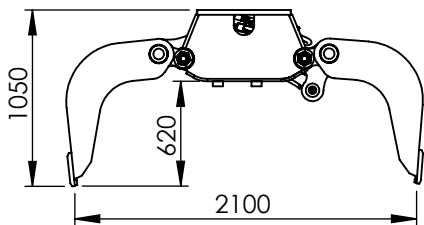

ACDE

EUROPE[®]

+31 (0)316-267291

info@acde-europe.com

www.acde-europe.com

Type:

Sloop- en sorteergrijper
 Demolition and sorting grab
 Abbruch- und Sortiergreifer
 Grappin de Demolition et de triage

S1402-ZD

standard hole pattern

zijkant/side view/
 Seitenansicht/vue de côté

vooraanzicht/front view/
 Vorderansicht/vue de face

Gatenpatroon/hole pattern/
 Bohrbild/motif de trous

Technical specifications

| Nederlands  | English  | Deutsch  | Français  | | |
|--|---|--|--|-------|-------|
| Klasse graafmachine | Class excavator | Machine klasse | Classe de excavatrice | ton | 20-28 |
| Gewicht | Weight | Gewicht | Poids | Kg | 1220 |
| Werkdruk max. | Op. pressure max | Betät. druck max | Pression maximale | bar | 350 |
| Olieflow max | Oil flow max | Öfluss max | Débit d'huile max | l/min | 150 |
| Inhoud | Content | Inhalt | Contenance | ltr. | 750 |
| Sluitkracht | Closing force | Schliesskraft | Force de fermeture | kN | 55 |
| Slangaansluiting knijpfunctie | Hose connect open/close | Schlauchanschluss kneifen | Raccord de tuyau fermeture | - | S25 |
| Slangaansluiting draaifunctie | Hose connect turn function | Schlauchanschluss drehen | Raccord de tuyau rotation | - | NA |