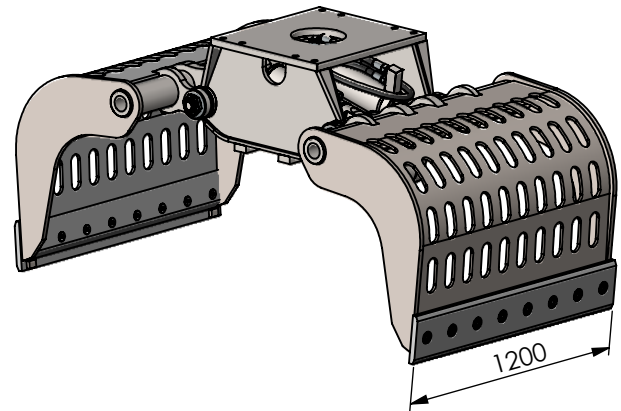

ACDE

EUROPE[®]

+31 (0)316-267291

info@acde-europe.com

www.acde-europe.com

Type:

Sloop- en sorteergrijper
 Demolition and sorting grab
 Abbruch- und Sortiergreifer
 Grappin de Demolition et de triage

S1402-ZD

standard hole pattern

zijkant/side view/
 Seitenansicht/vue de côté

vooraanzicht/front view/
 Vorderansicht/vue de face

Gatenpatroon/hole pattern/
 Bohrbild/motif de trous

Technical specifications

| Nederlands  | English  | Deutsch  | Français  | | |
|--|---|--|--|-------|-------|
| Klasse graafmachine | Class excavator | Machine klasse | Classe de excavatrice | ton | 20-28 |
| Gewicht | Weight | Gewicht | Poids | Kg | 1220 |
| Werkdruk max. | Op. pressure max | Betät. druck max | Pression maximale | bar | 350 |
| Olieflow max | Oil flow max | Öfluss max | Débit d'huile max | l/min | 150 |
| Inhoud | Content | Inhalt | Contenance | ltr. | 750 |
| Sluitkracht | Closing force | Schliesskraft | Force de fermeture | kN | 55 |
| Slangaansluiting knijpfunctie | Hose connect open/close | Schlauchanschluss kneifen | Raccord de tuyau fermeture | - | S25 |
| Slangaansluiting draaifunctie | Hose connect turn function | Schlauchanschluss drehen | Raccord de tuyau rotation | - | NA |