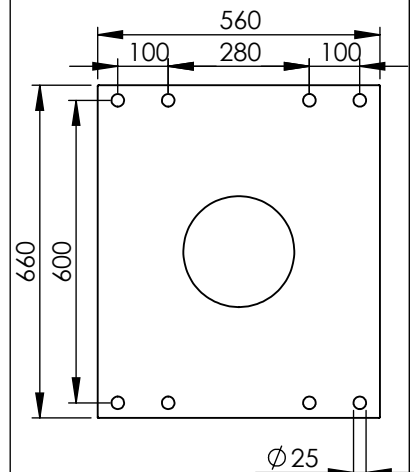

standard hole pattern

zijkant/side view/
 Seitenansicht/vue de côté

vooraanzicht/front view/
 Vorderansicht/vue de face

Gatenpatroon/hole pattern/
 Bohrbild/motif de trous

Technical specifications

| Nederlands  | English  | Deutsch  | Français  | | |
|--|---|--|--|-------|-------|
| Klasse graafmachine | Class excavator | Machine klasse | Classe de excavatrice | ton | 20-28 |
| Gewicht | Weight | Gewicht | Poids | Kg | 1220 |
| Werkdruk max. | Op. pressure max | Betät. druck max | Pression maximale | bar | 350 |
| Olieflow max | Oil flow max | Öfluss max | Débit d'huile max | l/min | 150 |
| Inhoud | Content | Inhalt | Contenance | ltr. | 750 |
| Sluitkracht | Closing force | Schliesskraft | Force de fermeture | kN | 55 |
| Slangaansluiting knijpfunctie | Hose connect open/close | Schlauchanschluss kneifen | Raccord de tuyau fermeture | - | S25 |
| Slangaansluiting draaifunctie | Hose connect turn function | Schlauchanschluss drehen | Raccord de tuyau rotation | - | NA |