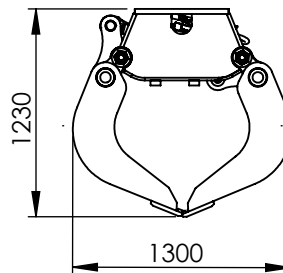

standard hole pattern

zijkant/side view/
 Seitenansicht/vue de côté

vooraanzicht/front view/
 Vorderansicht/vue de face

Gatenpatroon/hole pattern/
 Bohrbild/motif de trous

Technical specifications

| Nederlands  | English  | Deutsch  | Français  | | |
|--|---|--|--|-------|-------|
| Klasse graafmachine | Class excavator | Machine klasse | Classe de excavatrice | ton | 20-28 |
| Gewicht | Weight | Gewicht | Poids | Kg | 1220 |
| Werkdruk max. | Op. pressure max | Betät. druck max | Pression maximale | bar | 350 |
| Olieflow max | Oil flow max | Öfluss max | Débit d'huile max | l/min | 150 |
| Inhoud | Content | Inhalt | Contenance | ltr. | 750 |
| Sluitkracht | Closing force | Schliesskraft | Force de fermeture | kN | 55 |
| Slangaansluiting knijpfunctie | Hose connect open/close | Schlauchanschluss kneifen | Raccord de tuyau fermeture | - | S25 |
| Slangaansluiting draaifunctie | Hose connect turn function | Schlauchanschluss drehen | Raccord de tuyau rotation | - | NA |