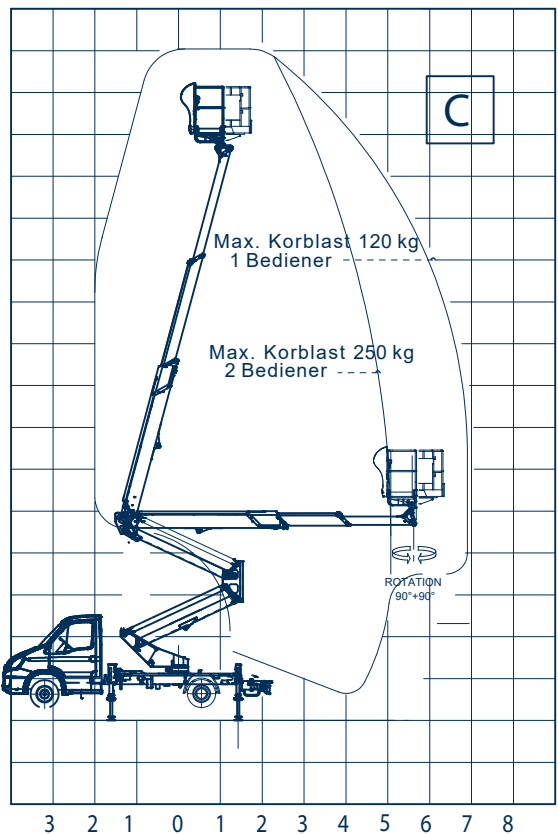

Einseitig abgestützt

Alle Angaben freibleibend, Eingabe- Übermittlungsfehler und Irrtümer vorbehalten.

Im Altenschemel 4, 67435 Neustadt
Tel. 06327-9 99 99 80 / Fax 06327-9 99 99 90

www.oilsteel.de