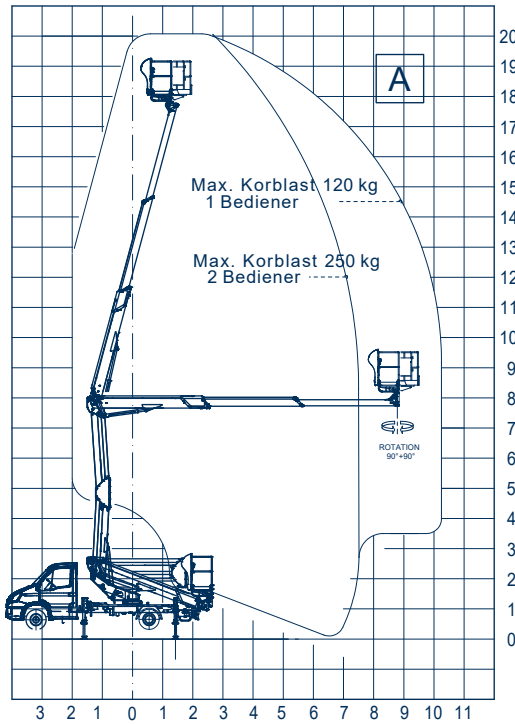

## Snake 2010 HE Plus auf Iveco Gelenkteleskopbühne auf LKW

Arbeitshöhe:	20,00 m
Standhöhe:	18,00 m
Seitliche Reichweite:	10,20 m
Gesamtlänge:	6,97 m
Gesamthöhe:	2,65 m
Gesamtbreite:	2,11 m
Tragfähigkeit Plattform:	250 kg
zul. Gesamtgewicht:	3500 kg
Arbeitskorb (lxbxh):	1400 x 700 x 1100 mm
Schwenkbereich:	400°
Korbdrehung:	+ /- 90°
Abstützung:	hinten: 2,11 m vorne: 2,11 - 3,14 m
Sonstiges:	- H-Abstützung , vers. Abstützvarianten - Elektro-Hydraulisch - Home-Funktion und Abstützautomatik

#### Breit abgestützt