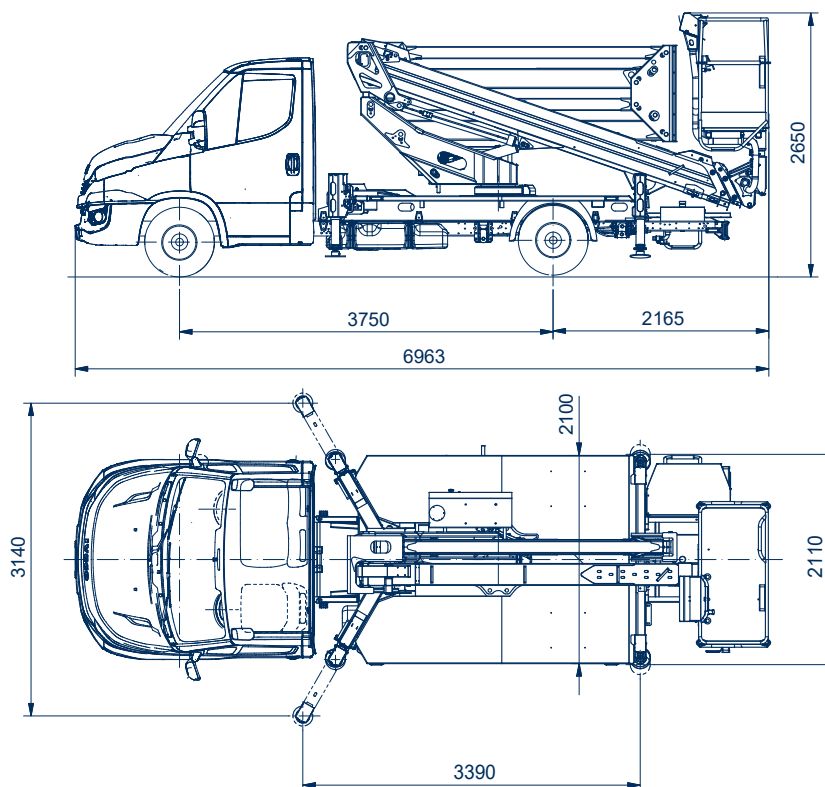

## Snake 2010 HE Plus auf Iveco Gelenkteleskopbühne auf LKW

Arbeitshöhe:	20,00 m
Standhöhe:	18,00 m
Seitliche Reichweite:	10,20 m
Gesamtlänge:	6,97 m
Gesamthöhe:	2,65 m
Gesamtbreite:	2,11 m
Tragfähigkeit Plattform:	250 kg
zul. Gesamtgewicht:	3500 kg
Arbeitskorb (lxbxh):	1400 x 700 x 1100 mm
Schwenkbereich:	400°
Korbdrehung:	+ /- 90°
Abstützung:	hinten: 2,11 m vorne: 2,11 - 3,14 m
Sonstiges:	- H-Abstützung , vers. Abstützvarianten - Elektro-Hydraulisch - Home-Funktion und Abstützautomatik

#### Breit abgestützt