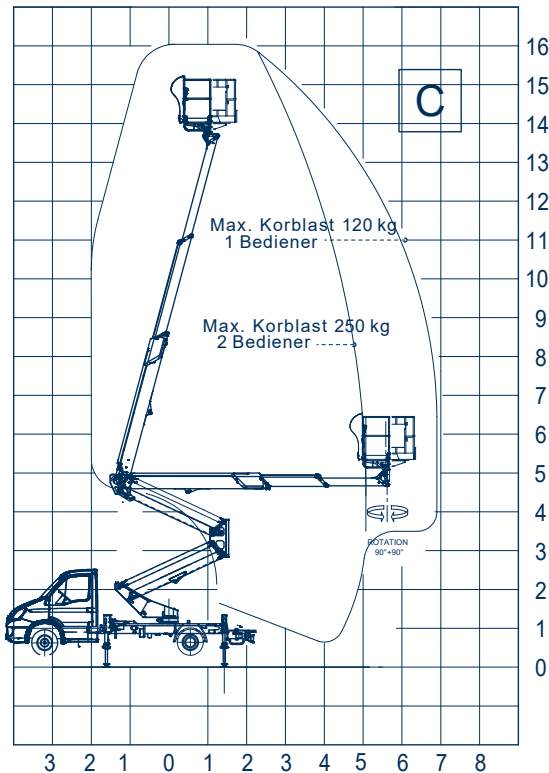

Schmal abgestützt

Alle Angaben freibleibend, Eingabe-Übermittlungsfehler und Irrtümer vorbehalten.

Im Altenschemel 4, 67435 Neustadt
Tel. 06327-9 99 99 80 / Fax 06327-9 99 99 90

www.oilsteel.de