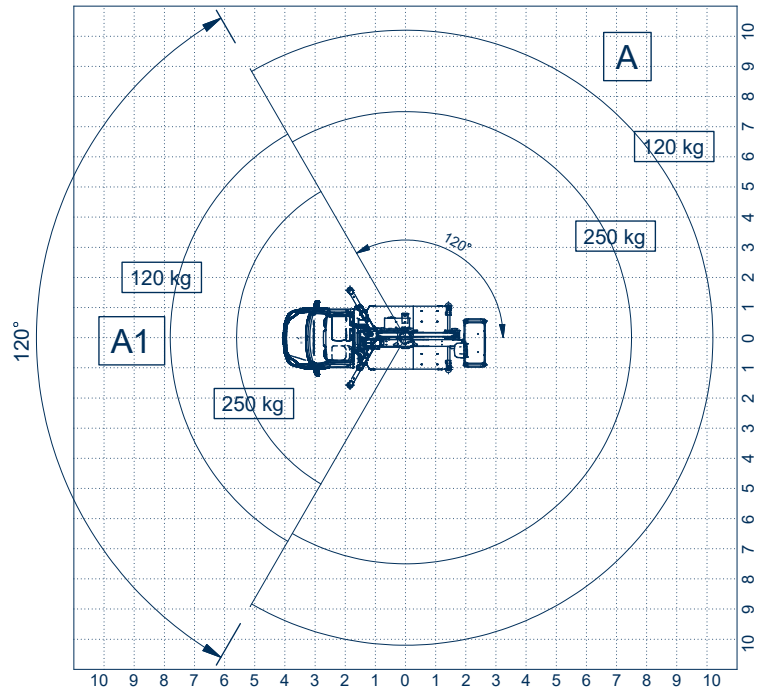

## Snake 2010 HE Plus auf Iveco Gelenkteleskopbühne auf LKW

Arbeitshöhe:	20,00 m
Standhöhe:	18,00 m
Seitliche Reichweite:	10,20 m
Gesamtlänge:	6,97 m
Gesamthöhe:	2,65 m
Gesamtbreite:	2,11 m
Tragfähigkeit Plattform:	250 kg
zul. Gesamtgewicht:	3500 kg
Arbeitskorb (lxbxh):	1400 x 700 x 1100 mm
Schwenkbereich:	400°
Korbdrehung:	+ /- 90°
Abstützung:	hinten: 2,11 m vorne: 2,11 - 3,14 m
Sonstiges:	- H-Abstützung , vers. Abstützvarianten - Elektro-Hydraulisch - Home-Funktion und Abstützautomatik

#### Breit abgestützt

#### Schmal abgestützt

Alle Angaben freibleibend, Eingabe-Übermittlungsfehler und Irrtümer vorbehalten.

Im Altenschemel 4, 67435 Neustadt  
Tel. 06327-9 99 99 80 / Fax 06327-9 99 99 90

[www.oilsteel.de](http://www.oilsteel.de)