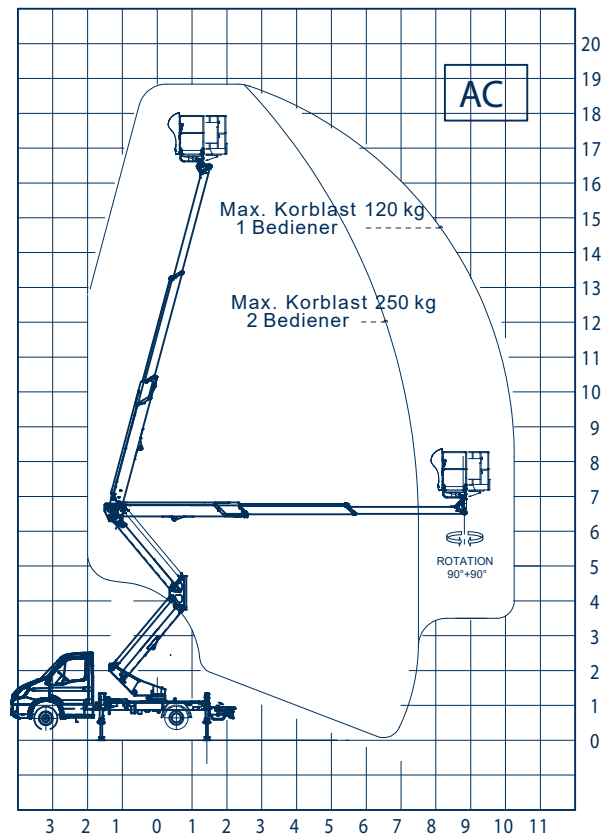

Einseitig abgestützt

Alle Angaben freibleibend, Eingabe- Übermittlungsfehler und Irrtümer vorbehalten.

Im Altenschemel 4, 67435 Neustadt
Tel. 06327-9 99 99 80 / Fax 06327-9 99 99 90

www.oilsteel.de