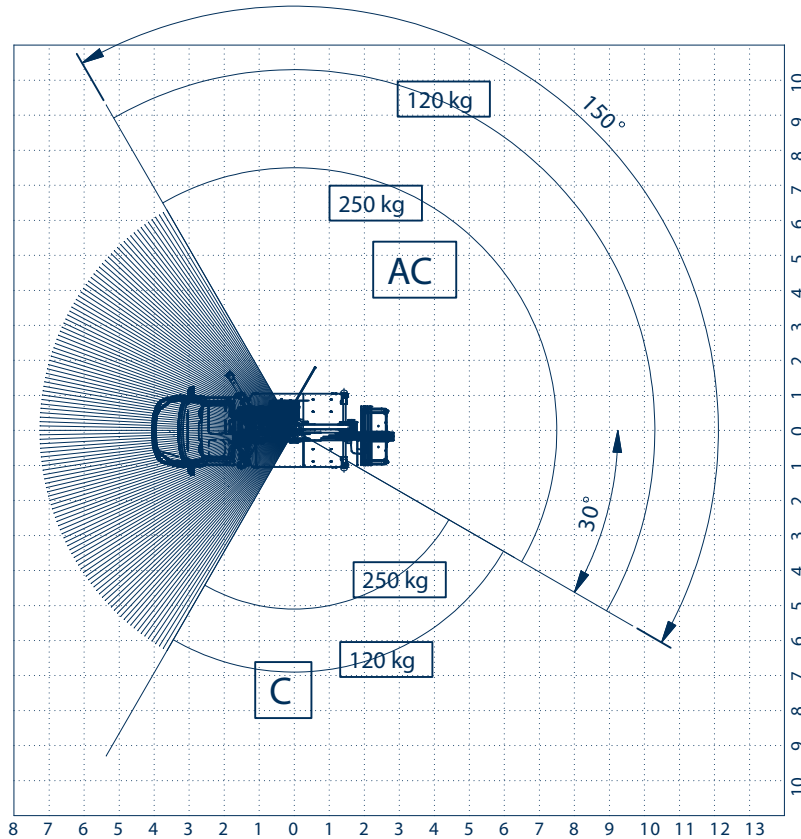

Einseitig abgestützt

Alle Angaben freibleibend, Eingabe- Übermittlungsfehler und Irrtümer vorbehalten.

Im Altenschemel 4, 67435 Neustadt
Tel. 06327-9 99 99 80 / Fax 06327-9 99 99 90

www.oilsteel.de