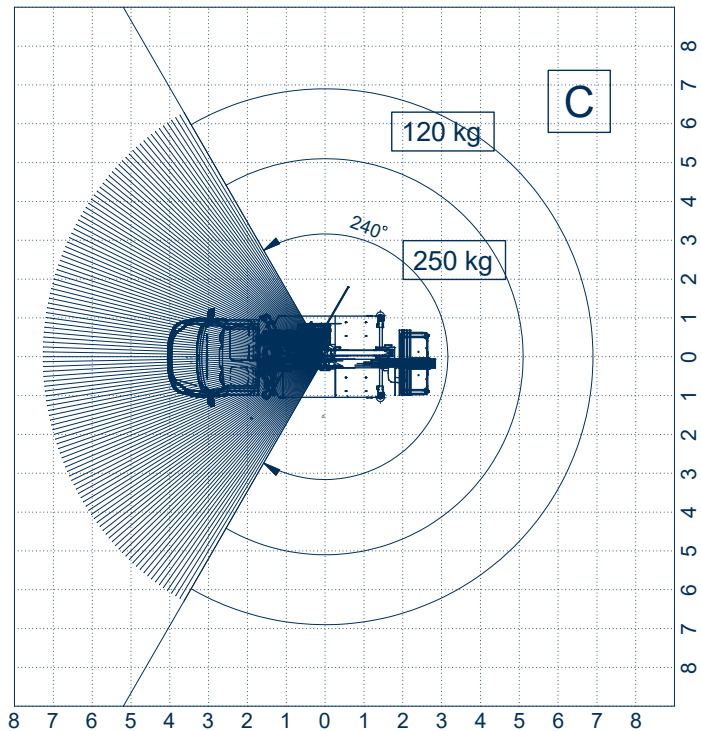

Schmal abgestützt

Alle Angaben freibleibend, Eingabe-Übermittlungsfehler und Irrtümer vorbehalten.

Im Altenschemel 4, 67435 Neustadt
Tel. 06327-9 99 99 80 / Fax 06327-9 99 99 90

www.oilsteel.de